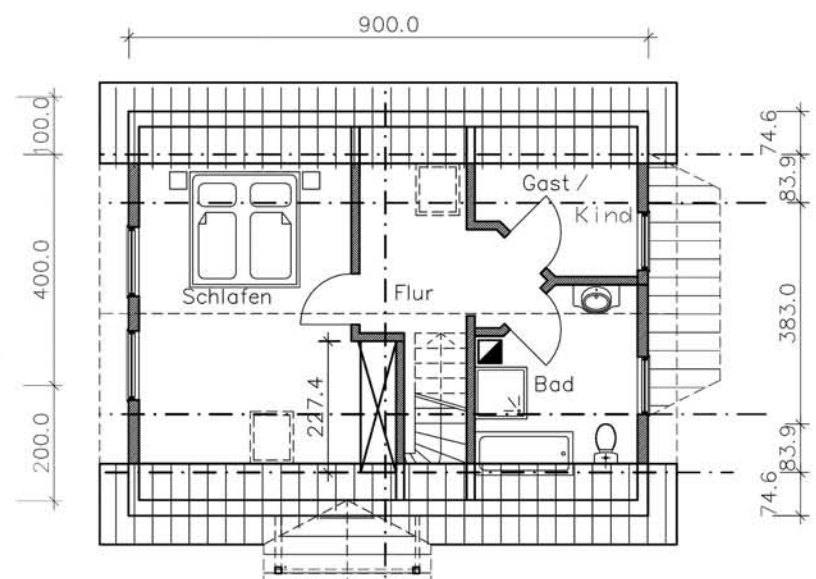

DETAILS:

TYP: Elementhaus Gotland

MAßE: 9,00 x 7,00 m

Aufteilung: 4,5 Zimmer, offene Küche,
Bad & WC

WOHNFLÄCHE:

EG 69 m²

OG 42 m²

Auf Wunsch erstellen wir
Ihnen gerne ein Angebot für
alle Ausbaustufen bis zum
schlüsselfertigen Haus.

Sprechen Sie uns an!