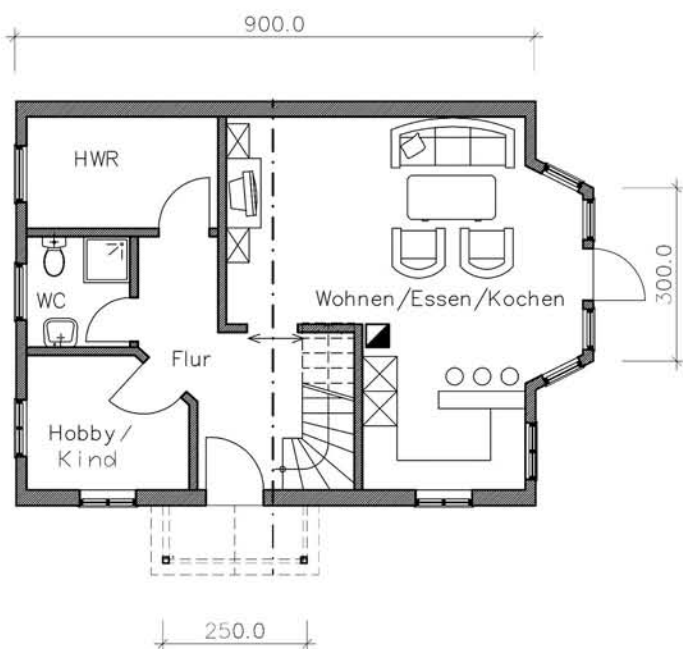

DETAILS:

TYP: Elementhaus Gotland

MAßE: 9,00 x 7,00 m

Aufteilung: 4,5 Zimmer, offene Küche,
Bad & WC

WOHNFLÄCHE:

EG 69 m²

OG 42 m²

Auf Wunsch erstellen wir
Ihnen gerne ein Angebot für
alle Ausbaustufen bis zum
schlüsselfertigen Haus.

Sprechen Sie uns an!