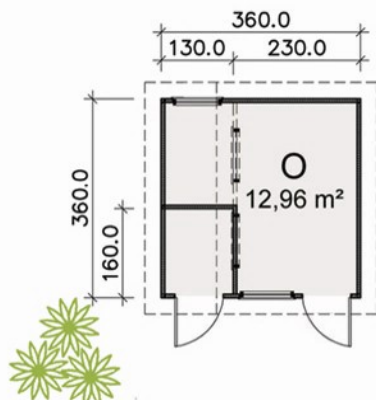

## Praktisch und kompakt BAUREIHE GEHA

Typ Geha Cubo Trapez  
Wandaußenmaß: 300 x 300 cm  
Seitenwandhöhe: 200 cm  
Flachdach  
Tür: 150 x 200 cm, Fenster: 100 x 40 cm

Typ Geha Cubo Rhombus  
Wandaußenmaß: 300 x 300 cm  
Seitenwandhöhe: 200 cm  
Flachdach  
Tür: 150 x 200 cm, Fenster: 100 x 40 cm

Dachform: Pultdach  
 Wandaußenmaß: 240 x 240 cm  
 Wandhöhe vorn: 240 cm  
 Wandhöhe hinten: 200 cm  
 Dachneigung: 10 Grad  
 Tür: 88 x 186 cm

Dachform: Satteldach  
 Wandaußenmaß: 280 x 360 cm  
 Seitenwandhöhe: 200 cm  
 Firsthöhe: 230 cm  
 Dachneigung: 15 Grad  
 Tür: 130 x 186 cm

Alle Gehäusenelementhäuser mit Sattel-, Pult- oder versetztem Pultdach

Wandaußenmaß: 280 x 280 cm  
 Firsthöhe: 285 cm  
 Seitenwandhöhe: 200 cm  
 Dachneigung: 15 / 20 Grad  
 Tür: 130 x 186 cm, 2 Fenster: 100 x 30 cm (fest)

Wandaußenmaß: 280 x 280 cm  
 Firsthöhe: 285 cm  
 Seitenwandhöhe: 200 cm  
 Dachneigung: 15 / 17 Grad  
 Tür: 130 x 186 cm, 2 Fenster: 100 x 30 cm (fest)