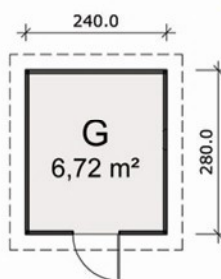

Alle Gehäusenelementhäuser mit Sattel-, Pult- oder versetztem Pultdach