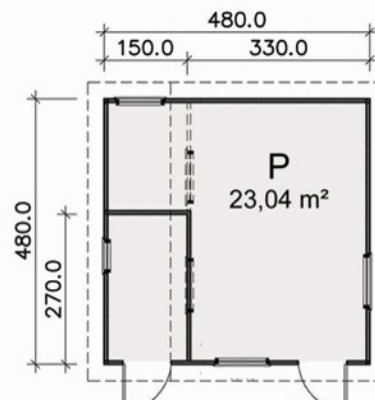

## Praktisch und kompakt BAUREIHE GEHA

Typ Geha Cubo Trapez  
Wandaußenmaß: 300 x 300 cm  
Seitenwandhöhe: 200 cm  
Flachdach  
Tür: 150 x 200 cm, Fenster: 100 x 40 cm

Typ Geha Cubo Rhombus  
Wandaußenmaß: 300 x 300 cm  
Seitenwandhöhe: 200 cm  
Flachdach  
Tür: 150 x 200 cm, Fenster: 100 x 40 cm

Dachform: Pultdach  
 Wandaußenmaß: 240 x 240 cm  
 Wandhöhe vorn: 240 cm  
 Wandhöhe hinten: 200 cm  
 Dachneigung: 10 Grad  
 Tür: 88 x 186 cm

Dachform: Satteldach  
 Wandaußenmaß: 280 x 360 cm  
 Seitenwandhöhe: 200 cm  
 Firsthöhe: 230 cm  
 Dachneigung: 15 Grad  
 Tür: 130 x 186 cm

Alle Gehäusenelementhäuser mit Sattel-, Pult- oder versetztem Pultdach

Wandaußenmaß: 280 x 280 cm  
 Firsthöhe: 285 cm  
 Seitenwandhöhe: 200 cm  
 Dachneigung: 15 / 20 Grad  
 Tür: 130 x 186 cm, 2 Fenster: 100 x 30 cm (fest)

Wandaußenmaß: 280 x 280 cm  
 Firsthöhe: 285 cm  
 Seitenwandhöhe: 200 cm  
 Dachneigung: 15 / 17 Grad  
 Tür: 130 x 186 cm, 2 Fenster: 100 x 30 cm (fest)