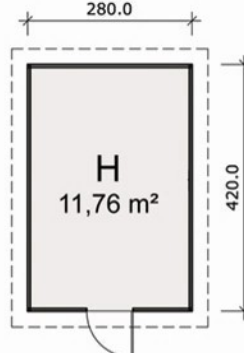

Alle Gehäusenelementhäuser mit Sattel-, Pult- oder versetztem Pultdach