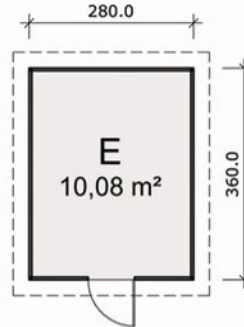

Alle Gehäusenelementhäuser mit Sattel-, Pult- oder versetztem Pultdach