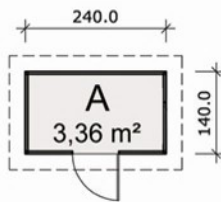

### Dachform der Geha-Gerätehäuser wahlweise als:

- Satteldach
- Flachdach
- Pultdach
- versetztes Pultdach

Dachform: Satteldach  
 Wandaußenmaß: 180 x 180 cm  
 Seitenwandhöhe: 200 cm  
 Firsthöhe: 225 cm  
 Dachneigung: 15 Grad  
 Tür: 88 x 186 cm

Dachform: Pultdach  
 Wandaußenmaß: 240 x 240 cm  
 Wandhöhe vorn: 240 cm  
 Wandhöhe hinten: 200 cm  
 Dachneigung: 10 Grad  
 Tür: 88 x 186 cm

Dachform: Satteldach  
 Wandaußenmaß: 280 x 360 cm  
 Seitenwandhöhe: 200 cm  
 Firsthöhe: 230 cm  
 Dachneigung: 15 Grad  
 Tür: 130 x 186 cm

Alle Gehäusenelementhäuser mit Sattel-, Pult- oder versetztem Pultdach

Wandaußenmaß: 280 x 280 cm  
 Firsthöhe: 285 cm  
 Seitenwandhöhe: 200 cm  
 Dachneigung: 15 / 20 Grad  
 Tür: 130 x 186 cm, 2 Fenster: 100 x 30 cm (fest)

Wandaußenmaß: 280 x 280 cm  
 Firsthöhe: 285 cm  
 Seitenwandhöhe: 200 cm  
 Dachneigung: 15 / 17 Grad  
 Tür: 130 x 186 cm, 2 Fenster: 100 x 30 cm (fest)