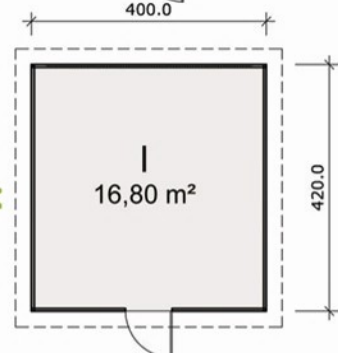

Alle Gehäusenelementhäuser mit Sattel-, Pult- oder versetztem Pultdach