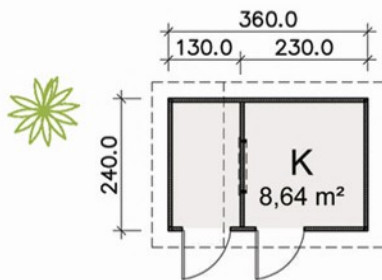

### Dachform der Geha-Gerätehäuser wahlweise als:

- Satteldach
- Flachdach
- Pultdach
- versetztes Pultdach

Dachform: Satteldach  
 Wandaußenmaß: 180 x 180 cm  
 Seitenwandhöhe: 200 cm  
 Firsthöhe: 225 cm  
 Dachneigung: 15 Grad  
 Tür: 88 x 186 cm

Dachform: Pultdach  
 Wandaußenmaß: 240 x 240 cm  
 Wandhöhe vorn: 240 cm  
 Wandhöhe hinten: 200 cm  
 Dachneigung: 10 Grad  
 Tür: 88 x 186 cm

Dachform: Satteldach  
 Wandaußenmaß: 280 x 360 cm  
 Seitenwandhöhe: 200 cm  
 Firsthöhe: 230 cm  
 Dachneigung: 15 Grad  
 Tür: 130 x 186 cm

Alle Gehäusenelementhäuser mit Sattel-, Pult- oder versetztem Pultdach

Wandaußenmaß: 280 x 280 cm  
 Firsthöhe: 285 cm  
 Seitenwandhöhe: 200 cm  
 Dachneigung: 15 / 20 Grad  
 Tür: 130 x 186 cm, 2 Fenster: 100 x 30 cm (fest)

Wandaußenmaß: 280 x 280 cm  
 Firsthöhe: 285 cm  
 Seitenwandhöhe: 200 cm  
 Dachneigung: 15 / 17 Grad  
 Tür: 130 x 186 cm, 2 Fenster: 100 x 30 cm (fest)