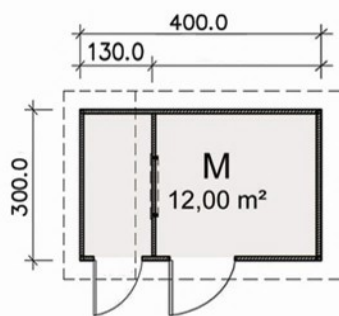

## Praktisch und kompakt BAUREIHE GEHA

Typ Geha Cubo Trapez  
Wandaußenmaß: 300 x 300 cm  
Seitenwandhöhe: 200 cm  
Flachdach  
Tür: 150 x 200 cm, Fenster: 100 x 40 cm

Typ Geha Cubo Rhombus  
Wandaußenmaß: 300 x 300 cm  
Seitenwandhöhe: 200 cm  
Flachdach  
Tür: 150 x 200 cm, Fenster: 100 x 40 cm

Dachform: Pultdach  
 Wandaußenmaß: 240 x 240 cm  
 Wandhöhe vorn: 240 cm  
 Wandhöhe hinten: 200 cm  
 Dachneigung: 10 Grad  
 Tür: 88 x 186 cm

Dachform: Satteldach  
 Wandaußenmaß: 280 x 360 cm  
 Seitenwandhöhe: 200 cm  
 Firsthöhe: 230 cm  
 Dachneigung: 15 Grad  
 Tür: 130 x 186 cm

Alle Gehäusenelementhäuser mit Sattel-, Pult- oder versetztem Pultdach

Wandaußenmaß: 280 x 280 cm  
 Firsthöhe: 285 cm  
 Seitenwandhöhe: 200 cm  
 Dachneigung: 15 / 20 Grad  
 Tür: 130 x 186 cm, 2 Fenster: 100 x 30 cm (fest)

Wandaußenmaß: 280 x 280 cm  
 Firsthöhe: 285 cm  
 Seitenwandhöhe: 200 cm  
 Dachneigung: 15 / 17 Grad  
 Tür: 130 x 186 cm, 2 Fenster: 100 x 30 cm (fest)