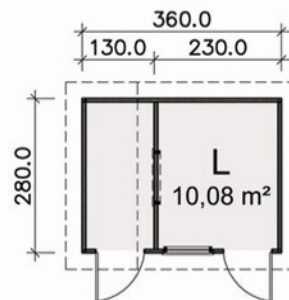

## Praktisch und kompakt BAUREIHE GEHA

Typ Geha Cubo Trapez  
Wandaußenmaß: 300 x 300 cm  
Seitenwandhöhe: 200 cm  
Flachdach  
Tür: 150 x 200 cm, Fenster: 100 x 40 cm

Typ Geha Cubo Rhombus  
Wandaußenmaß: 300 x 300 cm  
Seitenwandhöhe: 200 cm  
Flachdach  
Tür: 150 x 200 cm, Fenster: 100 x 40 cm

Dachform: Pultdach  
 Wandaußenmaß: 240 x 240 cm  
 Wandhöhe vorn: 240 cm  
 Wandhöhe hinten: 200 cm  
 Dachneigung: 10 Grad  
 Tür: 88 x 186 cm

Dachform: Satteldach  
 Wandaußenmaß: 280 x 360 cm  
 Seitenwandhöhe: 200 cm  
 Firsthöhe: 230 cm  
 Dachneigung: 15 Grad  
 Tür: 130 x 186 cm

Alle Gehäusenelementhäuser mit Sattel-, Pult- oder versetztem Pultdach

Wandaußenmaß: 280 x 280 cm  
 Firsthöhe: 285 cm  
 Seitenwandhöhe: 200 cm  
 Dachneigung: 15 / 20 Grad  
 Tür: 130 x 186 cm, 2 Fenster: 100 x 30 cm (fest)

Wandaußenmaß: 280 x 280 cm  
 Firsthöhe: 285 cm  
 Seitenwandhöhe: 200 cm  
 Dachneigung: 15 / 17 Grad  
 Tür: 130 x 186 cm, 2 Fenster: 100 x 30 cm (fest)