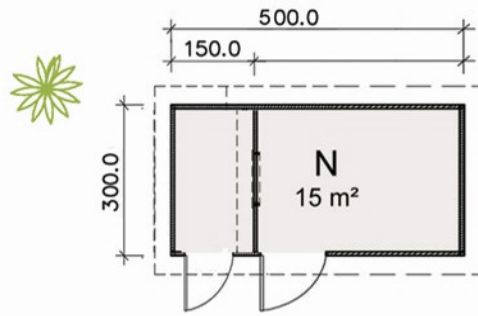

## Praktisch und kompakt BAUREIHE GEHA

Typ Geha Cubo Trapez  
Wandaußenmaß: 300 x 300 cm  
Seitenwandhöhe: 200 cm  
Flachdach  
Tür: 150 x 200 cm, Fenster: 100 x 40 cm

Typ Geha Cubo Rhombus  
Wandaußenmaß: 300 x 300 cm  
Seitenwandhöhe: 200 cm  
Flachdach  
Tür: 150 x 200 cm, Fenster: 100 x 40 cm

Dachform: Pultdach  
 Wandaußenmaß: 240 x 240 cm  
 Wandhöhe vorn: 240 cm  
 Wandhöhe hinten: 200 cm  
 Dachneigung: 10 Grad  
 Tür: 88 x 186 cm

Dachform: Satteldach  
 Wandaußenmaß: 280 x 360 cm  
 Seitenwandhöhe: 200 cm  
 Firsthöhe: 230 cm  
 Dachneigung: 15 Grad  
 Tür: 130 x 186 cm

Alle Gehäusenelementhäuser mit Sattel-, Pult- oder versetztem Pultdach

Wandaußenmaß: 280 x 280 cm  
 Firsthöhe: 285 cm  
 Seitenwandhöhe: 200 cm  
 Dachneigung: 15 / 20 Grad  
 Tür: 130 x 186 cm, 2 Fenster: 100 x 30 cm (fest)

Wandaußenmaß: 280 x 280 cm  
 Firsthöhe: 285 cm  
 Seitenwandhöhe: 200 cm  
 Dachneigung: 15 / 17 Grad  
 Tür: 130 x 186 cm, 2 Fenster: 100 x 30 cm (fest)