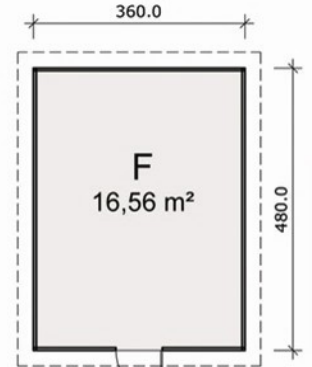

Alle Gehäusenelementhäuser mit Sattel-, Pult- oder versetztem Pultdach