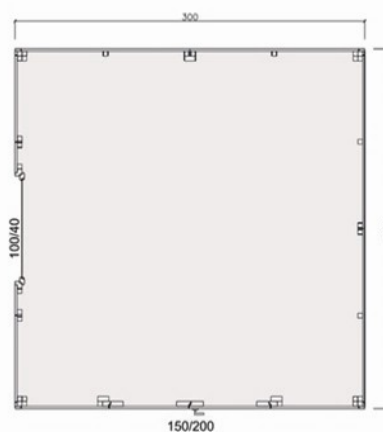

## Praktisch und kompakt BAUREIHE GEHA

Typ Geha Cubo Trapez  
Wandaußenmaß: 300 x 300 cm  
Seitenwandhöhe: 200 cm  
Flachdach  
Tür: 150 x 200 cm, Fenster: 100 x 40 cm

Typ Geha Cubo Rhombus  
Wandaußenmaß: 300 x 300 cm  
Seitenwandhöhe: 200 cm  
Flachdach  
Tür: 150 x 200 cm, Fenster: 100 x 40 cm

### Dachform der Geha-Gerätehäuser wahlweise als:

- Satteldach
- Flachdach
- Pultdach
- versetztes Pultdach

Dachform: Satteldach  
 Wandaußenmaß: 180 x 180 cm  
 Seitenwandhöhe: 200 cm  
 Firsthöhe: 225 cm  
 Dachneigung: 15 Grad  
 Tür: 88 x 186 cm

Dachform: Pultdach  
 Wandaußenmaß: 240 x 240 cm  
 Wandhöhe vorn: 240 cm  
 Wandhöhe hinten: 200 cm  
 Dachneigung: 10 Grad  
 Tür: 88 x 186 cm

Dachform: Satteldach  
 Wandaußenmaß: 280 x 360 cm  
 Seitenwandhöhe: 200 cm  
 Firsthöhe: 230 cm  
 Dachneigung: 15 Grad  
 Tür: 130 x 186 cm

Wandaußenmaß: 280 x 280 cm  
 Firsthöhe: 285 cm  
 Seitenwandhöhe: 200 cm  
 Dachneigung: 15 / 17 Grad  
 Tür: 130 x 186 cm, 2 Fenster: 100 x 30 cm (fest)