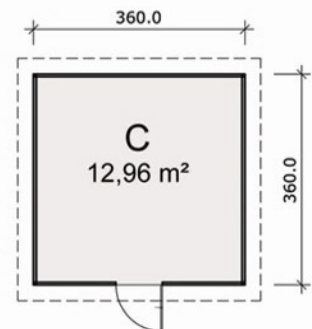

Alle Gehäusenelementhäuser mit Sattel-, Pult- oder versetztem Pultdach