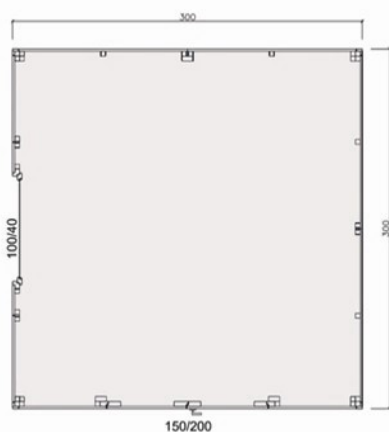

## Praktisch und kompakt BAUREIHE GEHA

Typ Geha Cubo Trapez  
Wandaußenmaß: 300 x 300 cm  
Seitenwandhöhe: 200 cm  
Flachdach  
Tür: 150 x 200 cm, Fenster: 100 x 40 cm

Typ Geha Cubo Rhombus  
Wandaußenmaß: 300 x 300 cm  
Seitenwandhöhe: 200 cm  
Flachdach  
Tür: 150 x 200 cm, Fenster: 100 x 40 cm

### Dachform der Geha-Gerätehäuser wahlweise als:

- Satteldach
- Flachdach
- Pultdach
- versetztes Pultdach

Dachform: Satteldach  
 Wandaußenmaß: 180 x 180 cm  
 Seitenwandhöhe: 200 cm  
 Firsthöhe: 225 cm  
 Dachneigung: 15 Grad  
 Tür: 88 x 186 cm

Dachform: Pultdach  
 Wandaußenmaß: 240 x 240 cm  
 Wandhöhe vorn: 240 cm  
 Wandhöhe hinten: 200 cm  
 Dachneigung: 10 Grad  
 Tür: 88 x 186 cm

Dachform: Satteldach  
 Wandaußenmaß: 280 x 360 cm  
 Seitenwandhöhe: 200 cm  
 Firsthöhe: 230 cm  
 Dachneigung: 15 Grad  
 Tür: 130 x 186 cm

Wandaußenmaß: 280 x 280 cm  
 Firsthöhe: 285 cm  
 Seitenwandhöhe: 200 cm  
 Dachneigung: 15 / 17 Grad  
 Tür: 130 x 186 cm, 2 Fenster: 100 x 30 cm (fest)