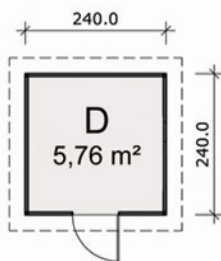

Alle Gehäusenelementhäuser mit Sattel-, Pult- oder versetztem Pultdach