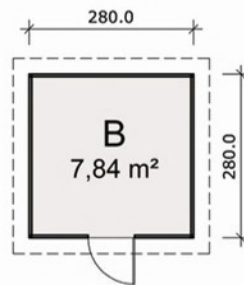

Alle Gehäusenelementhäuser mit Sattel-, Pult- oder versetztem Pultdach